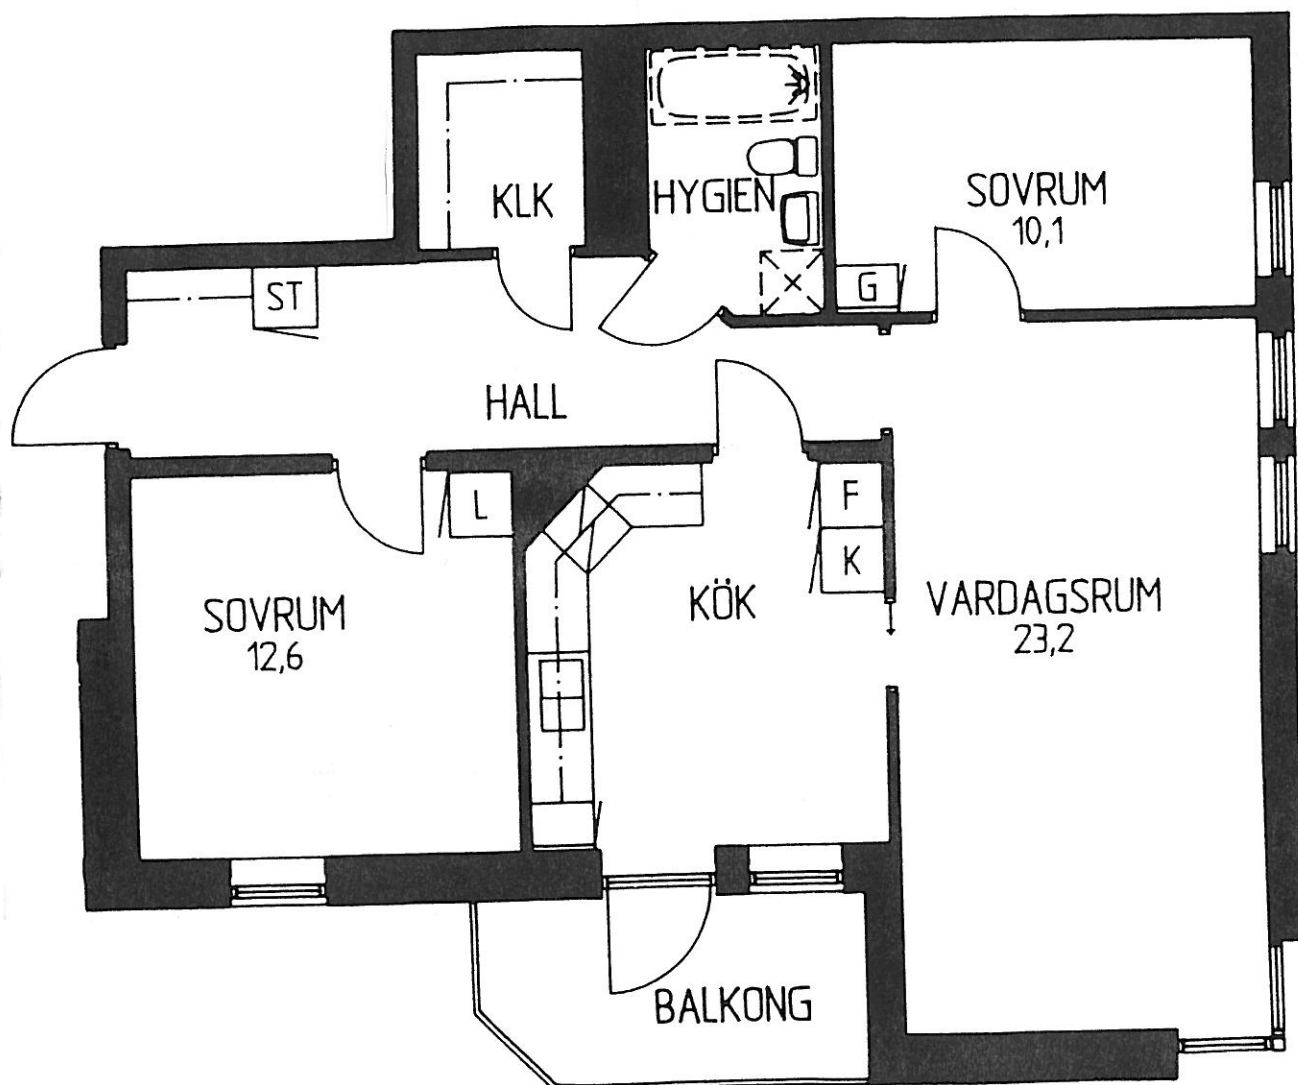

# 3 RoK

**Adress:** Heldegatan 2, Götene

**Område:** Melonen

**Yta:** 80,3 m<sup>2</sup>