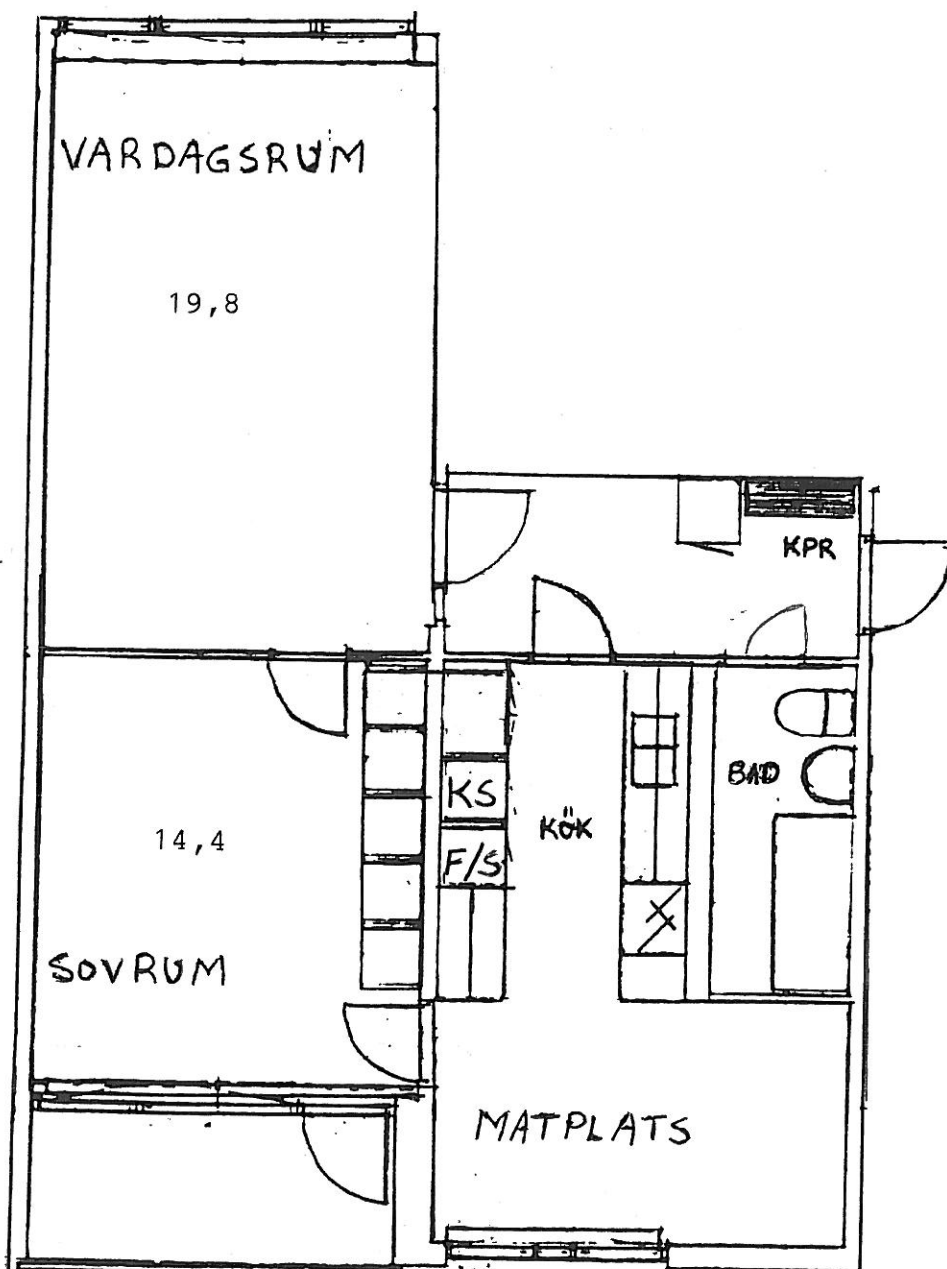

2 RoK

Adress: Vikingagatan 17, Götene

Område: Prästgårdsängen

Yta: 63,5 m²

Lagenheter.com